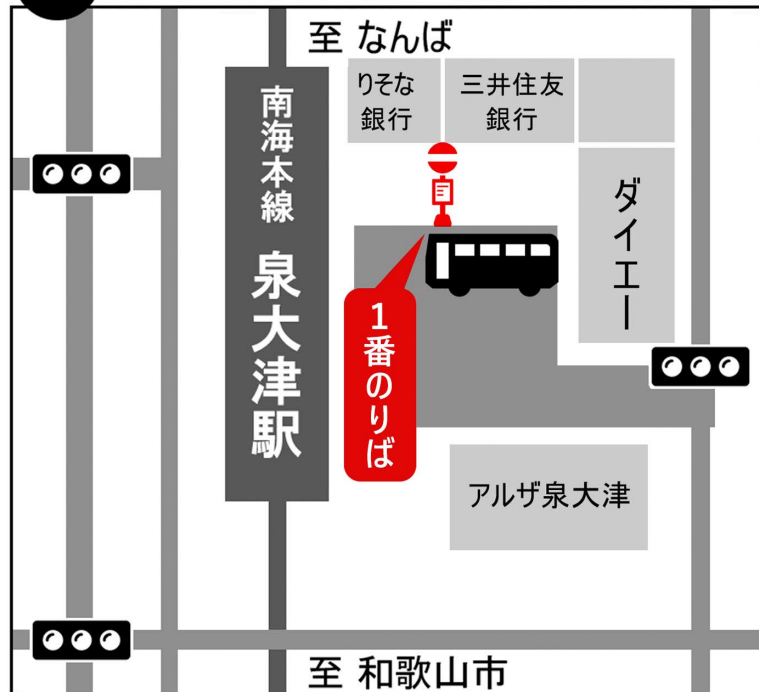

◆学校直行バスのりば案内

泉大津駅前

南海本線「泉大津」駅、駅前北側ロータリー1番のりばから乗車。南海バスに「帝塚山学院泉ヶ丘校」行きの表示が出ています。学校前までの所要時間は約40分です。

和泉府中駅前

JR阪和線「和泉府中」駅、駅前東側の「三菱UFJ銀行」前、バスのりばから乗車。南海バスに「帝塚山学院泉ヶ丘校」行きの表示が出ています。学校前までの所要時間は約30分です。