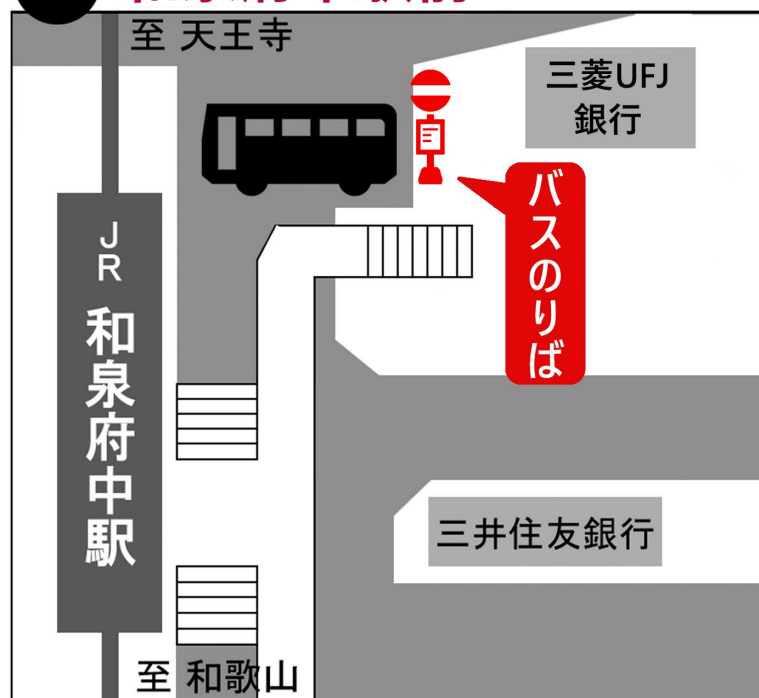

◆学校直行バスのりば案内

泉大津駅前

南海本線「泉大津」駅、駅前北側ロータリー1番のりばから乗車。南海バスに「帝塚山学院泉ヶ丘校」行きの表示が出ています。学校前までの所要時間は約40分です。

和泉府中駅前

JR阪和線「和泉府中」駅、駅前東側の「三菱UFJ銀行」前、バスのりばから乗車。南海バスに「帝塚山学院泉ヶ丘校」行きの表示が出ています。学校前までの所要時間は約30分です。