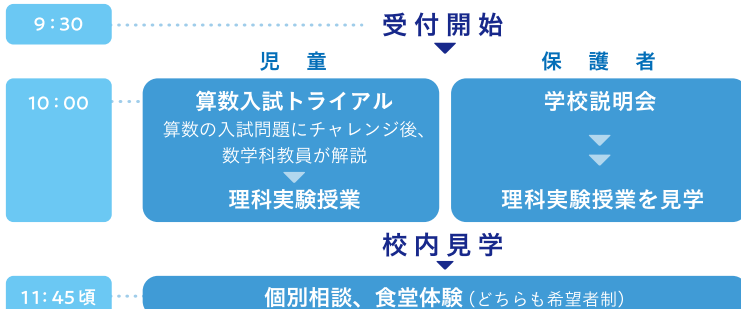

泉ヶ丘中学校を知る
チャンスです!

新小学
6年生
対象

学校見学会

6年生になり、入試まであと10ヵ月。勉強も大切ですが、志望校選びも大切です。帝塚山学院泉ヶ丘中学校の学校見学会は、学校説明・算数入試トライアル・理科実験授業体験・個別相談や食堂体験(希望制)などといった盛りだくさんのプログラムで開催。皆様の参加をお待ちしています。

2024

4/20 (土)

4/27 (土)

5/11 (土)

いずれも 10:00~11:45

会場 本校

定員 各回 48組限定

持ち物 受付票、
上履き(お子様用)

申込期間 4/10(水)~
各日程の前日の12:00

申込方法 Webサイトからの申込受付

QRコードから
イベント申込サイトに
アクセスできます。

※各日、定員を設けております。一旦満席になった場合でも申込受付期間中は空きが生じれば予約できます。申込サイトをこまめにご確認ください。

ご不明な点がございましたら、
アドミッションセンター(TEL 072-293-1416)
までご連絡ください。

帝塚山学院 泉ヶ丘中学校

当日の スケジュール

10:00より
児童と保護者
別プログラムでの
進行となります!

アクセス

各最寄り駅から本校へ

京北高速鉄道 泉ヶ丘駅

路線バスに乗車約10分