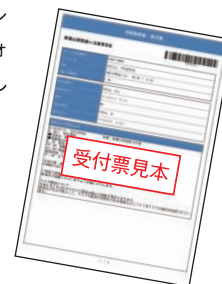

6 申込み完了・ 受付票の印刷

- ①お申込み受付後、申込み完了画面に表示される「学校からのお知らせ」を確認してください。申込時に配信される「申込み完了メール」も合わせてご確認ください。
- ②イベントの当日は印刷した受付票を持参してください。印刷できない場合は受付票pdfファイルをスマートフォン画面で提示してください。

詳しい申込手順は

こちらのホームページをご覧ください。

<https://www.mirai-compass.jp/event>