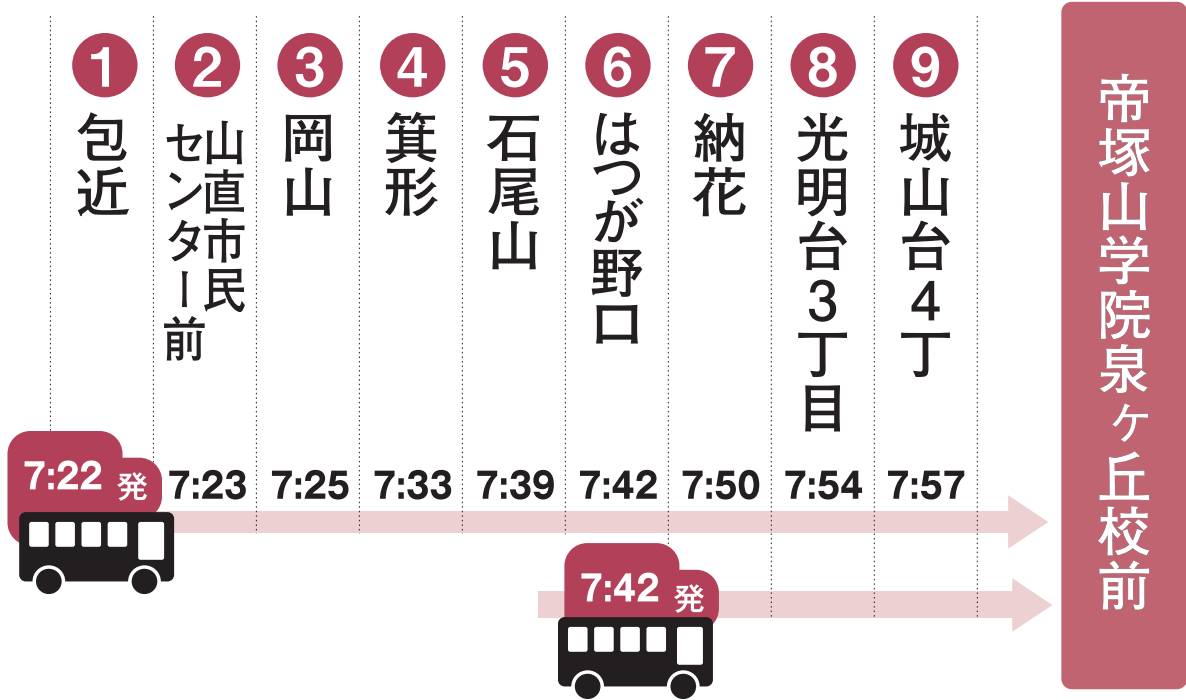

# 和泉・岸和田丘陵ルート

①から⑨の南海バスの各バス停に停車します。  
南海バスに「帝塚山学院泉ヶ丘校」行きの表示が出ています。