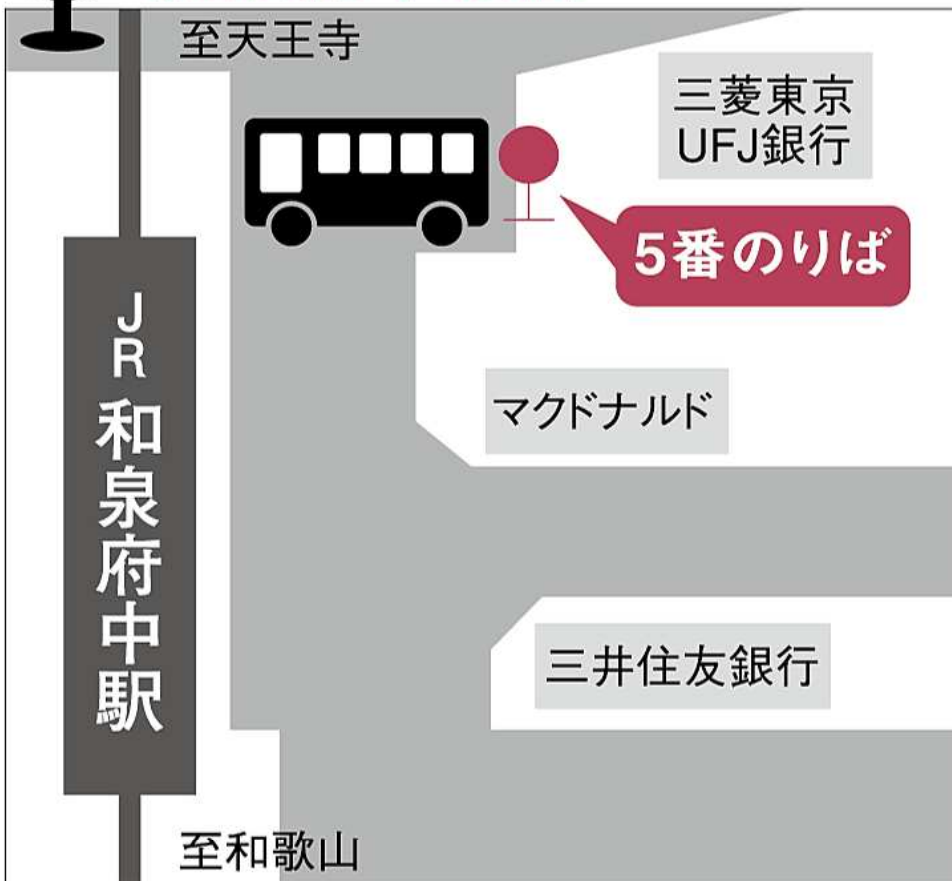

泉大津駅前

南海本線「泉大津」駅、駅前東側ロータリー2番のりばから乗車。南海バスに「帝塚山学院泉ヶ丘校」行きの表示が出ています。学校前までの所要時間は約30分です。

和泉府中駅前

JR阪和線「和泉府中」駅、駅前東側ロータリー5番のりばから乗車。南海バスに「帝塚山学院泉ヶ丘校」行きの表示が出ています。学校前までの所要時間は約25分です。