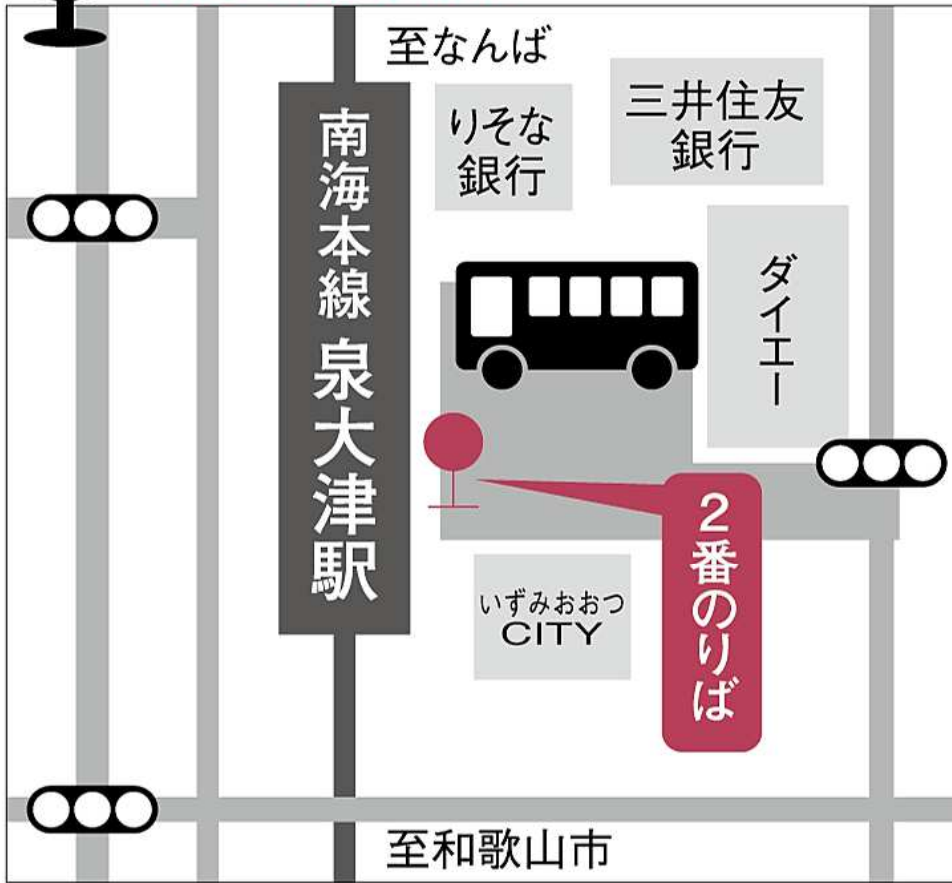

泉大津駅前

南海本線「泉大津」駅、駅前東側ロータリー2番のりばから乗車。南海バスに「帝塚山学院泉ヶ丘校」行きの表示が出ています。学校前までの所要時間は約30分です。

和泉府中駅前

JR阪和線「和泉府中」駅、駅前東側ロータリー5番のりばから乗車。南海バスに「帝塚山学院泉ヶ丘校」行きの表示が出ています。学校前までの所要時間は約25分です。