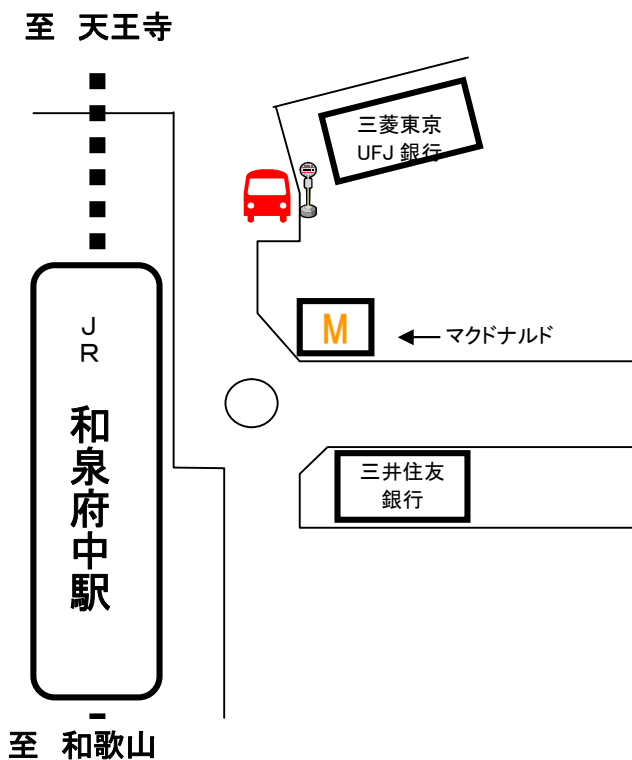

帝塚山学院泉ヶ丘中学校高等学校 直行バスのりばのご案内

◆ 泉大津駅前バス停

南海本線泉大津駅、駅前東側ロータリー2番のりばから乗車。バスは「南海バス」で、「帝塚山学院泉ヶ丘校」行きの表示が出ています。学校までの所要時間は約30分です。

◆ 和泉府中駅前バス停

JR 和泉府中駅、駅前東側ロータリーの北側、三菱東京UFJ銀行の前から乗車。バスは「南海バス」で、「帝塚山学院泉ヶ丘校」行きの表示が出ています。学校までの所要時間は約25分です。