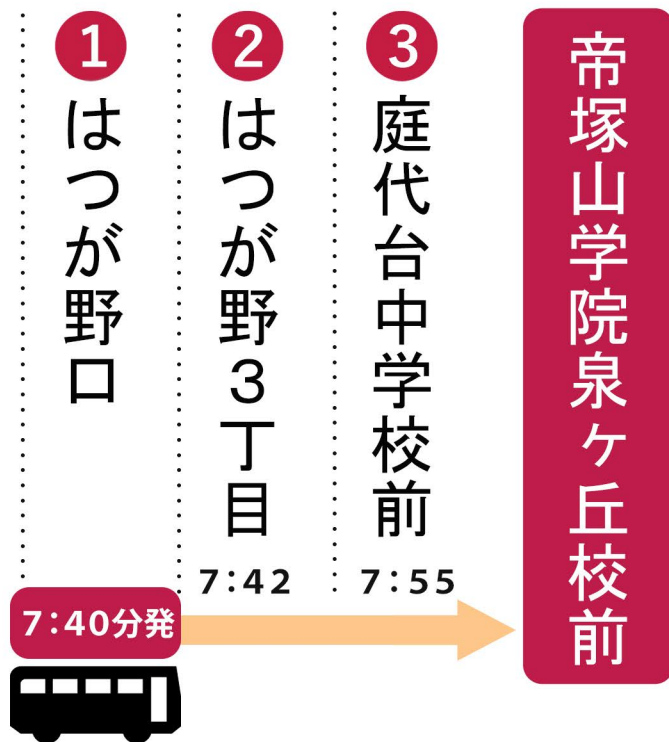

# 和泉はつが野口方面 (はつが野口～庭代台中学校前)

①から③の南海バスの各バス停に停車します。  
南海バスに「帝塚山学院泉ヶ丘校」行きの表示が出ています。