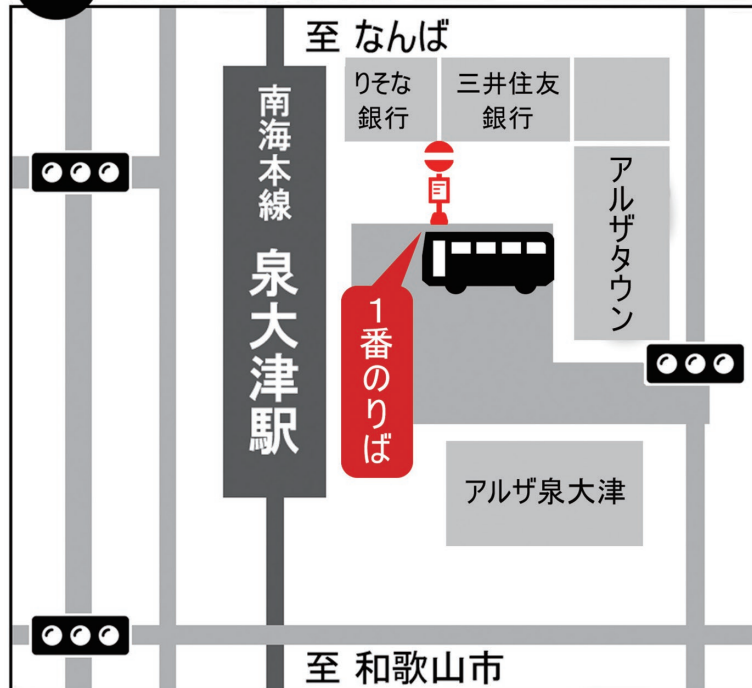

◆学校直行バスのりば案内

泉大津駅前

南海本線「泉大津」駅、駅前北側ロータリー1番のりばから乗車。南海バスに「帝塚山学院泉ヶ丘校」行きの表示が出ています。学校前までの所要時間は約40分です。

和泉府中駅前

JR阪和線「和泉府中」駅、駅前東側の「旧三菱UFJ銀行」、「エイブル」前バスのりばから乗車。南海バスに「帝塚山学院泉ヶ丘校」行きの表示が出ています。学校前までの所要時間は約25分です。