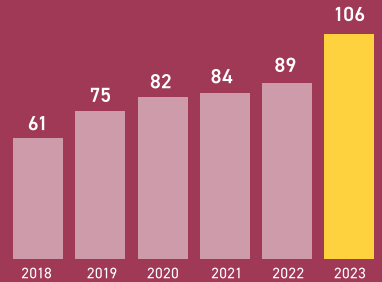

## 仲間とともに学び、成長できる進学校

泉ヶ丘校は大阪府堺市に所在する男女共学の中高一貫校です。生徒の習熟度に合わせたコース編成と学校完結型の授業形態により、生徒一人ひとりに応じた進路実現をめざします。6年後の大学受験を軸に置きながらも、学校行事やクラブ活動を通して生徒の協調性・主体性・人間性を養います。

詳しくはコチラ▼

## 進路指導・大学合格実績

詳しくはコチラ▼

**2.6人に1人が国公立大学に現役合格！**

京都大学4名(3名)・大阪大学11名(9名)・神戸大学4名(2名)他 ( )内は現役生

**総合型選抜・学校推薦型選抜合格14名**

京都大学1名・大阪大学1名・神戸大学1名 他

2023年度  
国公立大学現役合格者数

**106名** (卒業生数 273名)