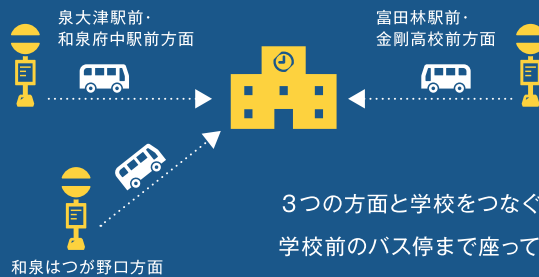

## 大阪市内、奈良方面からも通える学校

詳しくはコチラ▼

各駅からの発車時刻です。始業時刻の8:30に間に合います。

## 泉ヶ丘校の直行バスって？

詳しくはコチラ▼

3つの方面と学校をつなぐ直行バスを運行しています。学校前のバス停まで座って登校できるのでおすすめです。